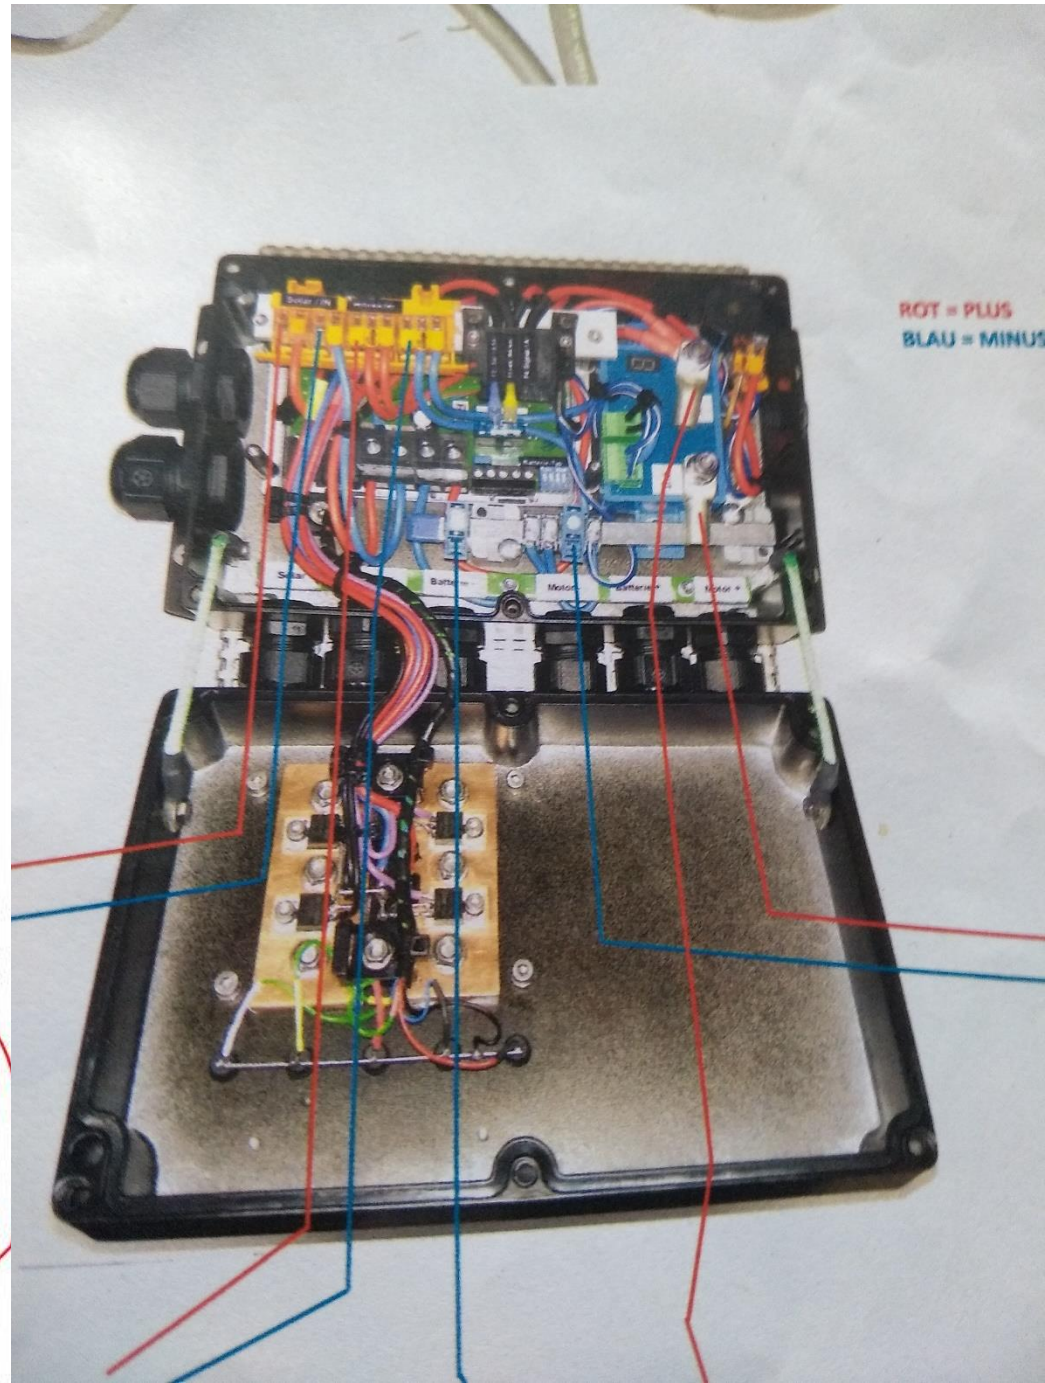

Steuerbordschrank

Elektrik Variante 2019:
Anschluss E-Motor
Anschluss an Batterie
Anschluss PV 20 Watt
Schaltplan liegt als PDF Datei vor

4 Stück Polsterbezüge Varianta mit Reisverschluss. Ein Reisverschluss muss erneuert werden

Opferanode

Klapptisch Variante

Sicherheitsweste: abgelaufen 2/2018

Plexiglasscheibe: 12x630/580x460